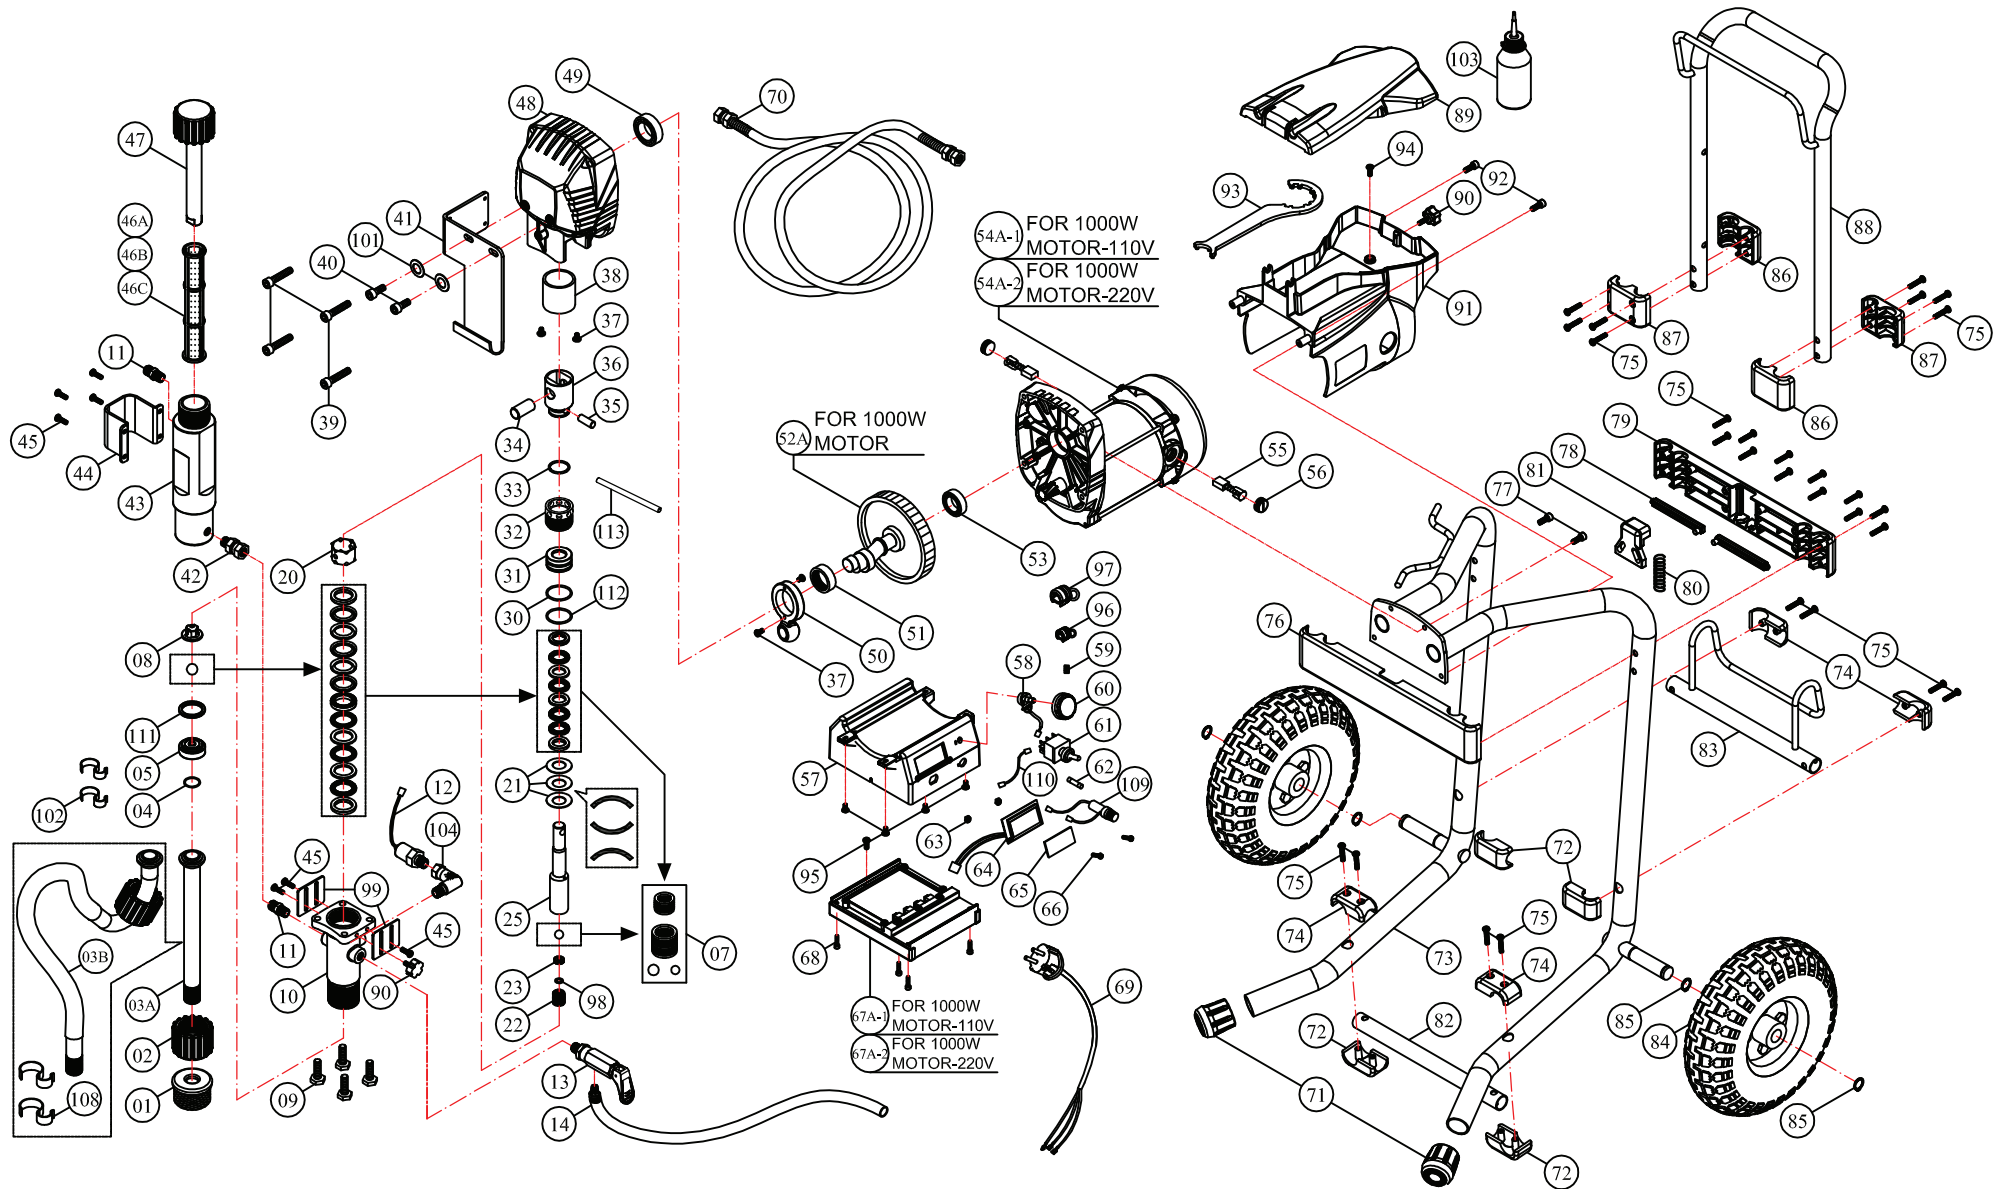

MODEL: SmartSpray 21

2560-261000