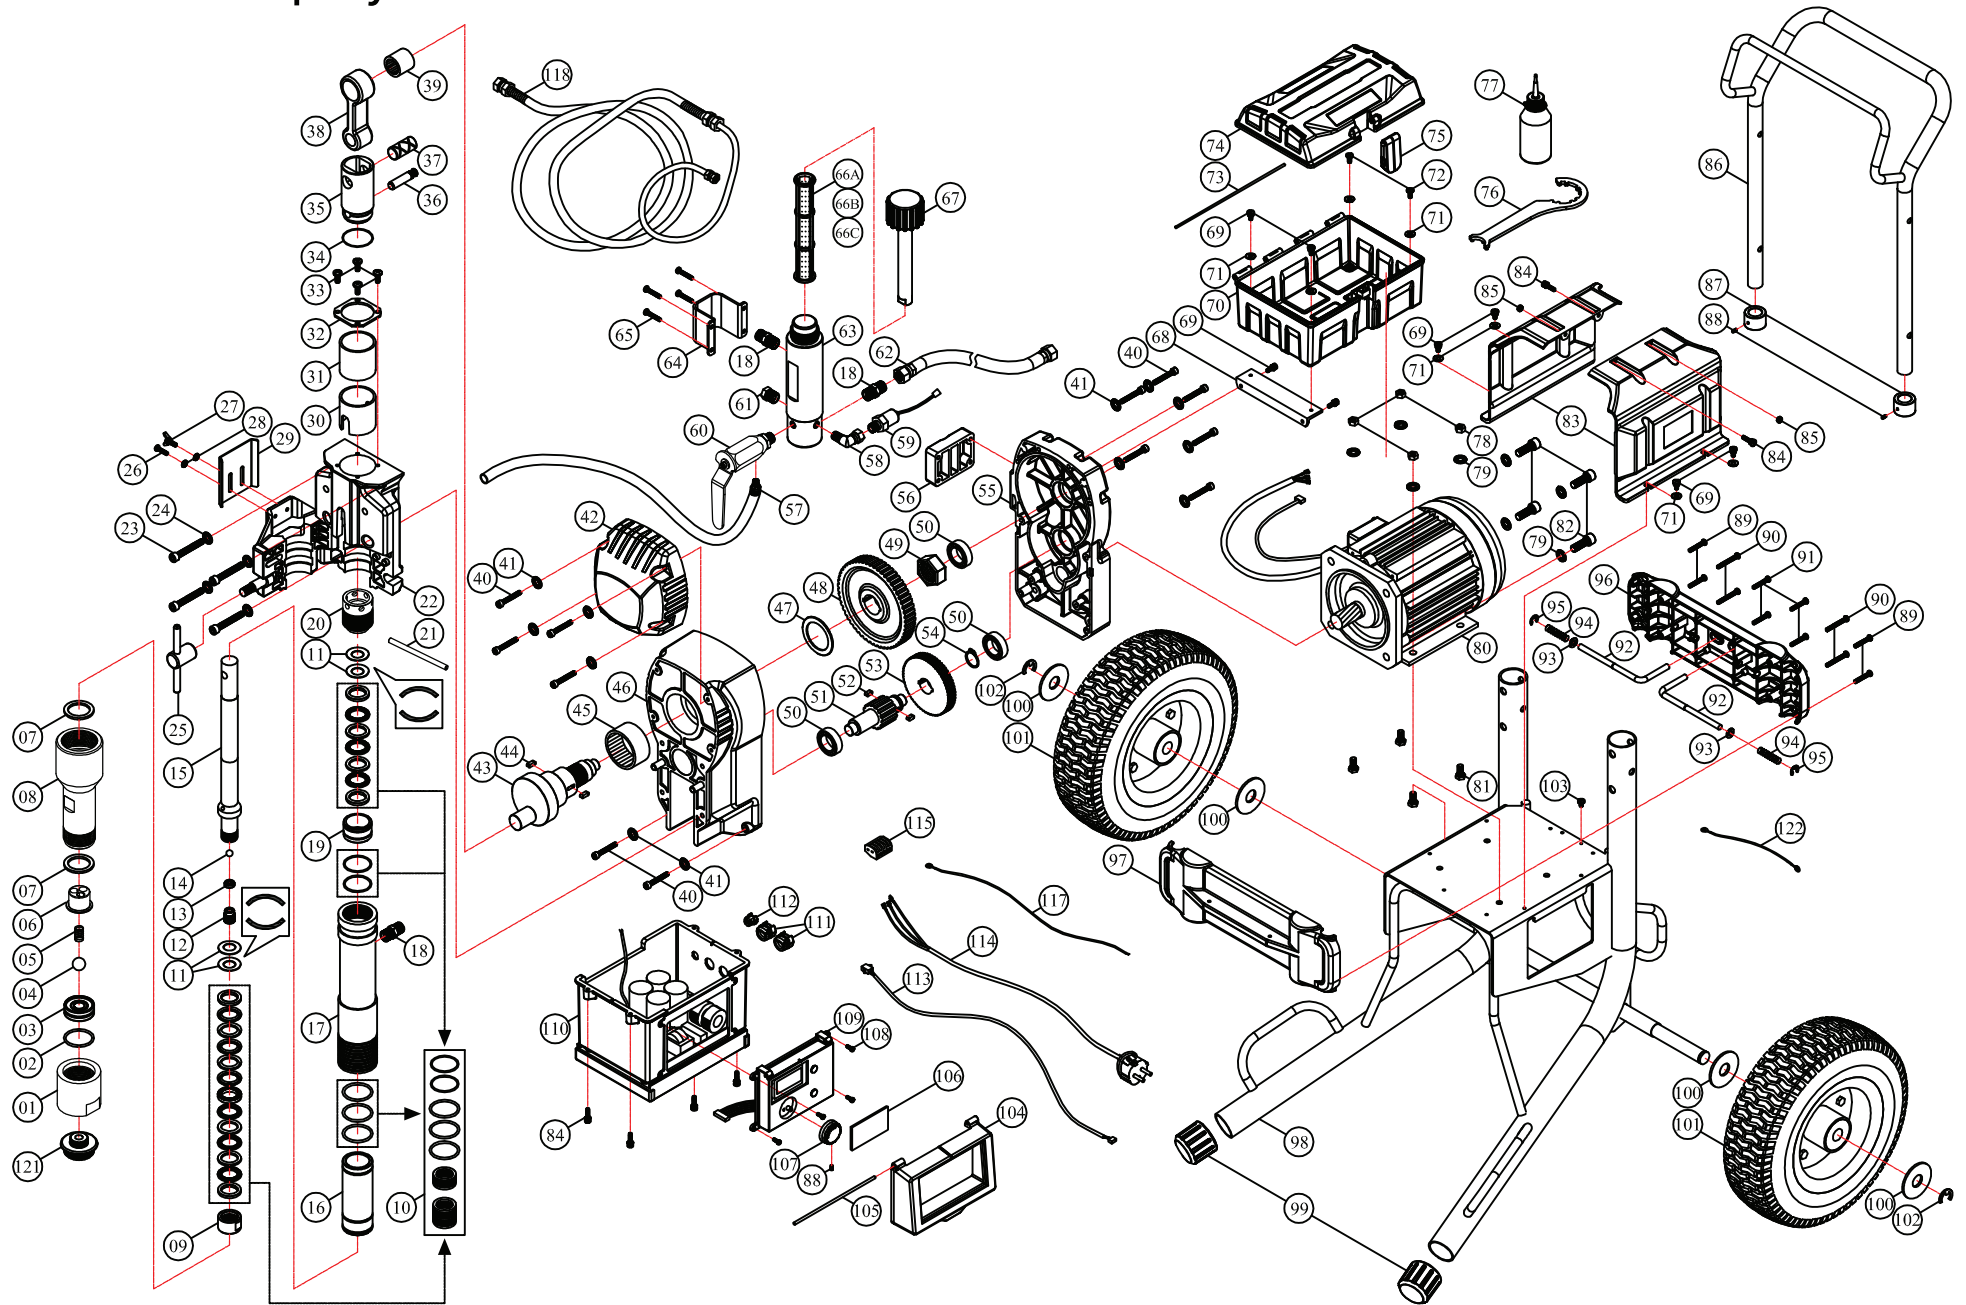

MODEL: PowerSpray 64

2560-641800