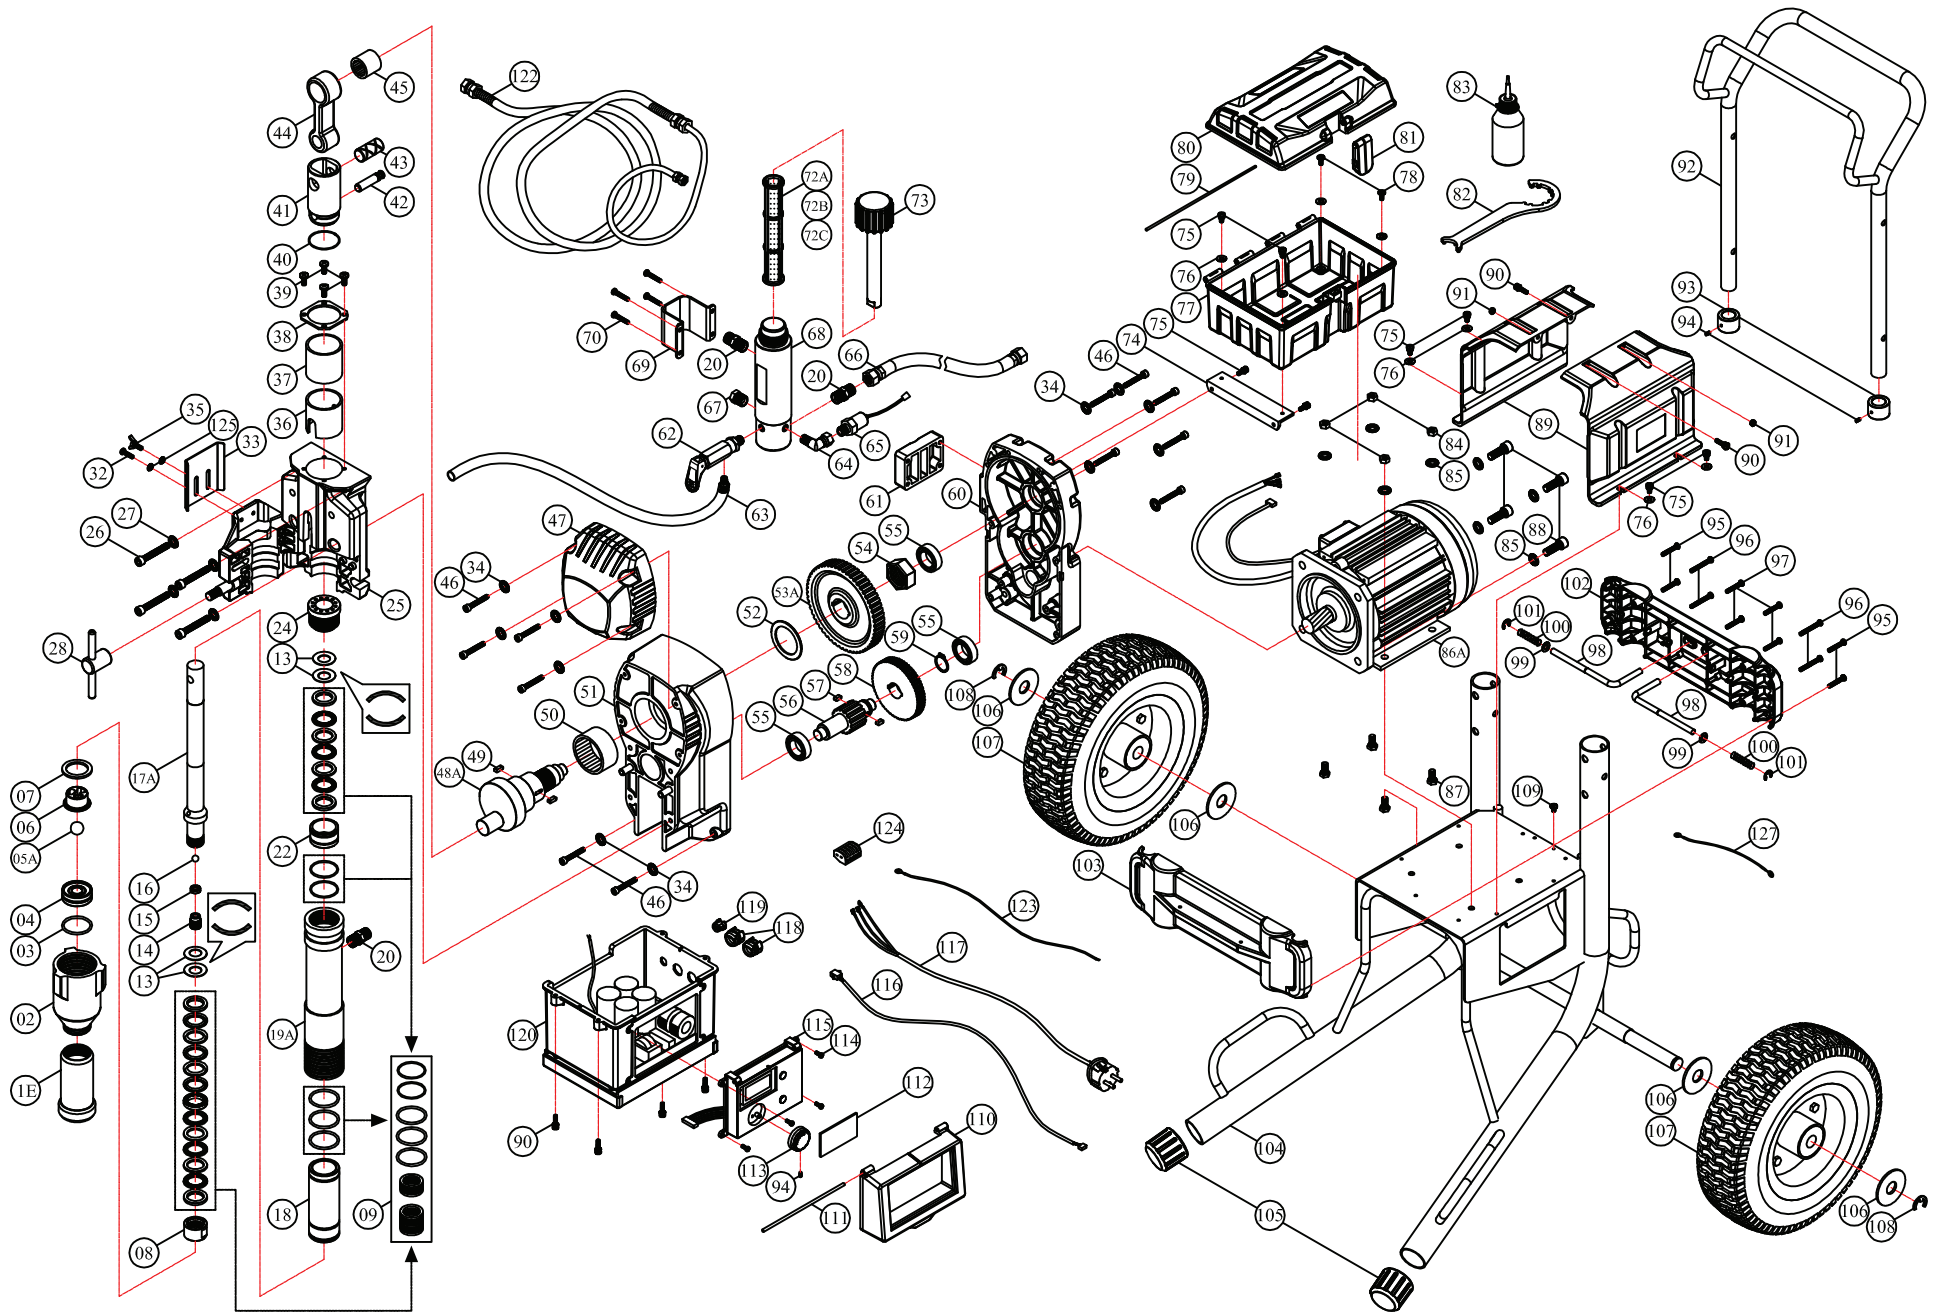

MODEL: UltraSpray 42

2560-421500